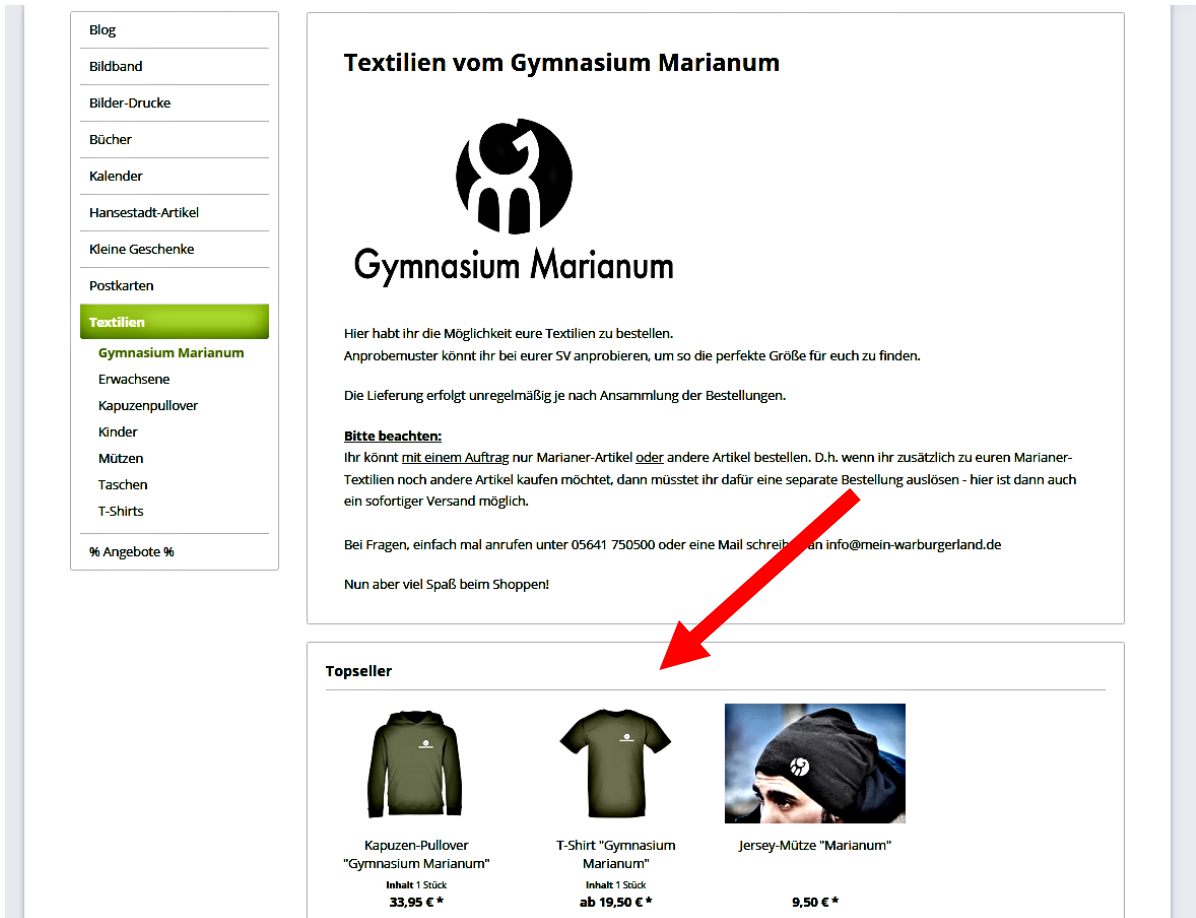

# Anleitung zur Bestellung von Schulkleidung

1. Rufen Sie folgende Seite auf:

<https://mein-warburgerland.de/account#hide-registration>

2. Registrieren Sie sich als „Marianer“:

The screenshot shows the registration page for 'Mein Warburger Land'. The page is divided into two main sections: 'Ich bin bereits Kunde' (left) and 'Ich bin Neukunde' (right). The 'Ich bin Neukunde' section contains a dropdown menu for 'Registrieren als\*' with 'Marianer' selected, indicated by a red arrow. Below this are input fields for 'Vorname\*', 'Nachname\*', 'Ihre E-Mail-Adresse\*', and 'Ihr Passwort\*'. A note states: 'Ihr Passwort muss mindestens 8 Zeichen umfassen. Berücksichtigen Sie Groß- und Kleinschreibung.' At the bottom of the form is a section for 'Ihre Adresse' and a green 'Weiter' button.

4. Wählen Sie anschließend in der oberen Menüleiste die Kategorie „Textilien“ aus und klicken Sie dort links oben auf „Gymnasium Marianum“:

5. Nun werden Ihnen die Textilien vom Gymnasium Marianum angezeigt und Sie können sie in der gewünschten Größe und Stückzahl bestellen: