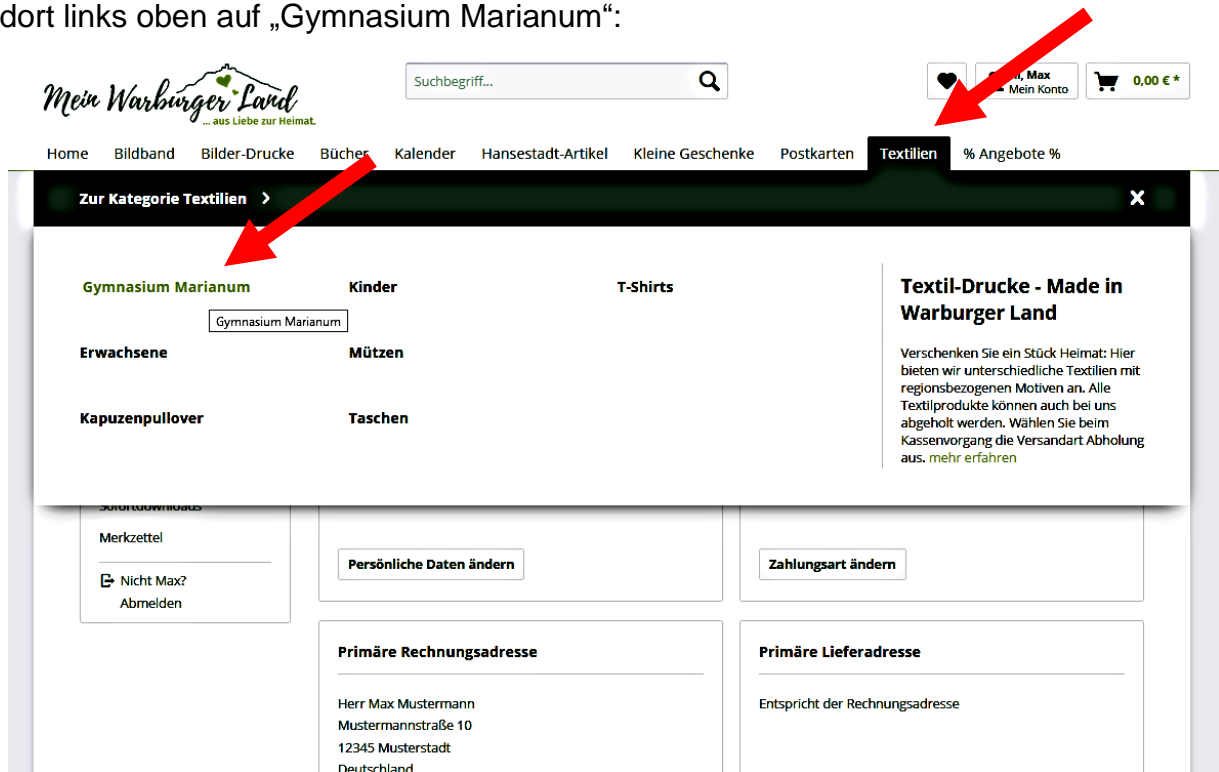

4. Wählen Sie anschließend in der oberen Menüleiste die Kategorie „Textilien“ aus und klicken Sie dort links oben auf „Gymnasium Marianum“:

5. Nun werden Ihnen die Textilien vom Gymnasium Marianum angezeigt und Sie können sie in der gewünschten Größe und Stückzahl bestellen: